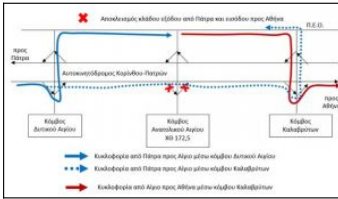

Προσωρινός Αποκλεισμός του Κόμβου Ανατολικού Αιγίου

www.korinthiakhi.gr • Ημερομηνία δημοσίευσης: 24-05-2017 | 09:20 • Κατηγορία: Κορινθία

Μέχρι και την Κυριακή, 28 Μαΐου, θα παραμείνουν αποκλεισμένοι οι κλάδοι εξόδου της κατεύθυνσης από Πάτρα και εισόδου στην κατεύθυνση προς Αθήνα του Κόμβου Ανατολικού Αιγίου (ΧΘ 172,5) του αυτοκινητοδρόμου της Κορίνθου-Πατρών.

Το διάστημα αυτό, η κυκλοφορία θα εξυπηρετείται από τους όμορους κόμβους Καλαβρύτων και Δυτικού Αιγίου (όπως φαίνεται στο σχηματικό διάγραμμα).

Οι ρυθμίσεις είναι απαραίτητες προκειμένου να εκτελεστούν εργασίες ασφαλικών από τον αρμόδιο Κατασκευαστή (ΑΚΤΩΡ, μέλος της Κ/Ξ Άπιον Κλέος). Η Ολυμπία Οδός παρακαλεί τους οδηγούς να συμμορφώνονται προς τη σχετική εργοταξιακή σήμανση και τις υποδείξεις της Τροχαίας, καθώς και να επιδείξουν αυξημένη προσοχή κατά τη διέλευσή τους από την εν λόγω περιοχή.