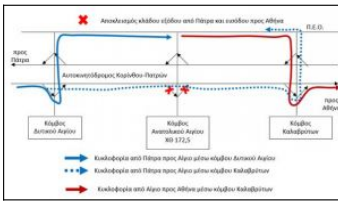

## Προσωρινός Αποκλεισμός του Κόμβου Ανατολικού Αιγίου

www.korinthiak.gr • Ημερομηνία δημοσίευσης: 24-05-2017 | 09:20 • Κατηγορία: Κορινθία

Μέχρι και την Κυριακή, 28 Μαΐου, θα παραμείνουν αποκλεισμένοι οι κλάδοι εξόδου της κατεύθυνσης από Πάτρα και εισόδου στην κατεύθυνση προς Αθήνα του Κόμβου Ανατολικού Αιγίου (ΧΘ 172,5) του αυτοκινητοδρόμου της Κορίνθου-Πατρών.

Το διάστημα αυτό, η κυκλοφορία θα εξυπηρετείται από τους όμορους κόμβους Καλαβρύτων και Δυτικού Αιγίου (όπως φαίνεται στο σχηματικό διάγραμμα).

Οι ρυθμίσεις είναι απαραίτητες προκειμένου να εκτελεστούν εργασίες ασφαλικών από τον αρμόδιο Κατασκευαστή (ΑΚΤΩΡ, μέλος της Κ/Ξ Άπιον Κλέος). Η Ολυμπία Οδός παρακαλεί τους οδηγούς να συμμορφώνονται προς τη σχετική εργοταξιακή σήμανση και τις υποδείξεις της Τροχαίας, καθώς και να επιδείξουν αυξημένη προσοχή κατά τη διέλευσή τους από την εν λόγω περιοχή.