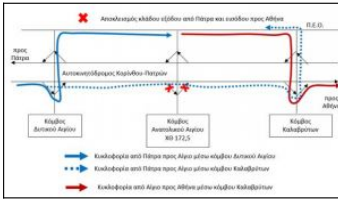

Προσωρινός Αποκλεισμός του Κόμβου Ανατολικού Αιγίου

www.korinthiak.gr • Ημερομηνία δημοσίευσης: 24-05-2017 | 09:20 • Κατηγορία: Κορινθία

Μέχρι και την Κυριακή, 28 Μαΐου, θα παραμείνουν αποκλεισμένοι οι κλάδοι εξόδου της κατεύθυνσης από Πάτρα και εισόδου στην κατεύθυνση προς Αθήνα του Κόμβου Ανατολικού Αιγίου (ΧΘ 172,5) του αυτοκινητοδρόμου της Κορίνθου-Πατρών.

Το διάστημα αυτό, η κυκλοφορία θα εξυπηρετείται από τους όμορους κόμβους Καλαβρύτων και Δυτικού Αιγίου (όπως φαίνεται στο σχηματικό διάγραμμα).

Οι ρυθμίσεις είναι απαραίτητες προκειμένου να εκτελεστούν εργασίες ασφαλικών από τον αρμόδιο Κατασκευαστή (ΑΚΤΩΡ, μέλος της Κ/Ξ Άπιον Κλέος). Η Ολυμπία Οδός παρακαλεί τους οδηγούς να συμμορφώνονται προς τη σχετική εργοταξιακή σήμανση και τις υποδείξεις της Τροχαίας, καθώς και να επιδείξουν αυξημένη προσοχή κατά τη διέλευσή τους από την εν λόγω περιοχή.