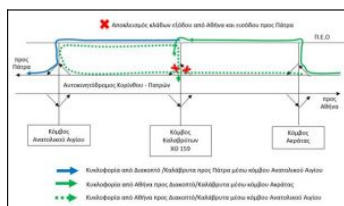

Προσωρινός αποκλεισμός του κόμβου Καλαβρύτων λόγω εργασιών ασφαλτόστρωσης

www.korinthiakhi.gr • Ημερομηνία δημοσίευσης: 26-05-2017 | 17:59 • Κατηγορία: Κορινθία

Από την Κυριακή 28/05/2017 έως την Παρασκευή 02/06/2017, θα αποκλειστεί ο κλάδος εξόδου από Αθήνα και εισόδου προς Πάτρα του Κόμβου Καλαβρύτων (Χ.Θ. 159) του αυτοκινητοδρόμου Κορίνθου-Πατρών.

Η κυκλοφορία θα εξυπηρετείται μέσω των γειτονικών κόμβων Ακράτας και Ανατολικού Αιγίου και της Παλαιάς Εθνικής Οδού, (όπως φαίνεται στο παραπάνω σχηματικό διάγραμμα). Οι ρυθμίσεις είναι απαραίτητες προκειμένου να εκτελεστούν εργασίες ασφαλτόστρωσης από τον αρμόδιο Κατασκευαστή (ΑΚΤΩΡ, μέλος της Κ/Ξ Άπιον Κλέος).

Η Ολυμπία Οδός παρακαλεί τους οδηγούς να συμμορφώνονται προς τη σχετική εργοταξιακή σήμανση και τις υποδείξεις της Τροχαίας, καθώς και να επιδείξουν αυξημένη προσοχή κατά τη διέλευσή τους από την εν λόγω περιοχή.