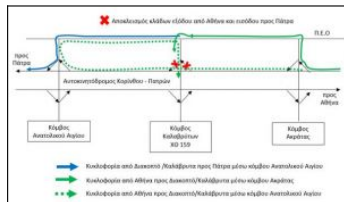

Προσωρινός αποκλεισμός του κόμβου Καλαβρύτων λόγω εργασιών ασφαλτόστρωσης

www.korinthiakhi.gr • Ημερομηνία δημοσίευσης: 26-05-2017 | 17:59 • Κατηγορία: Κορινθία

Από την Κυριακή 28/05/2017 έως την Παρασκευή 02/06/2017, θα αποκλειστεί ο κλάδος εξόδου από Αθήνα και εισόδου προς Πάτρα του Κόμβου Καλαβρύτων (Χ.Θ. 159) του αυτοκινητοδρόμου Κορίνθου-Πατρών.

Η κυκλοφορία θα εξυπηρετείται μέσω των γειτονικών κόμβων Ακράτας και Ανατολικού Αιγίου και της Παλαιάς Εθνικής Οδού, (όπως φαίνεται στο παραπάνω σχηματικό διάγραμμα). Οι ρυθμίσεις είναι απαραίτητες προκειμένου να εκτελεστούν εργασίες ασφαλτόστρωσης από τον αρμόδιο Κατασκευαστή (ΑΚΤΩΡ, μέλος της Κ/Ξ Άπιον Κλέος).

Η Ολυμπία Οδός παρακαλεί τους οδηγούς να συμμορφώνονται προς τη σχετική εργοταξιακή σήμανση και τις υποδείξεις της Τροχαίας, καθώς και να επιδείξουν αυξημένη προσοχή κατά τη διέλευσή τους από την εν λόγω περιοχή.